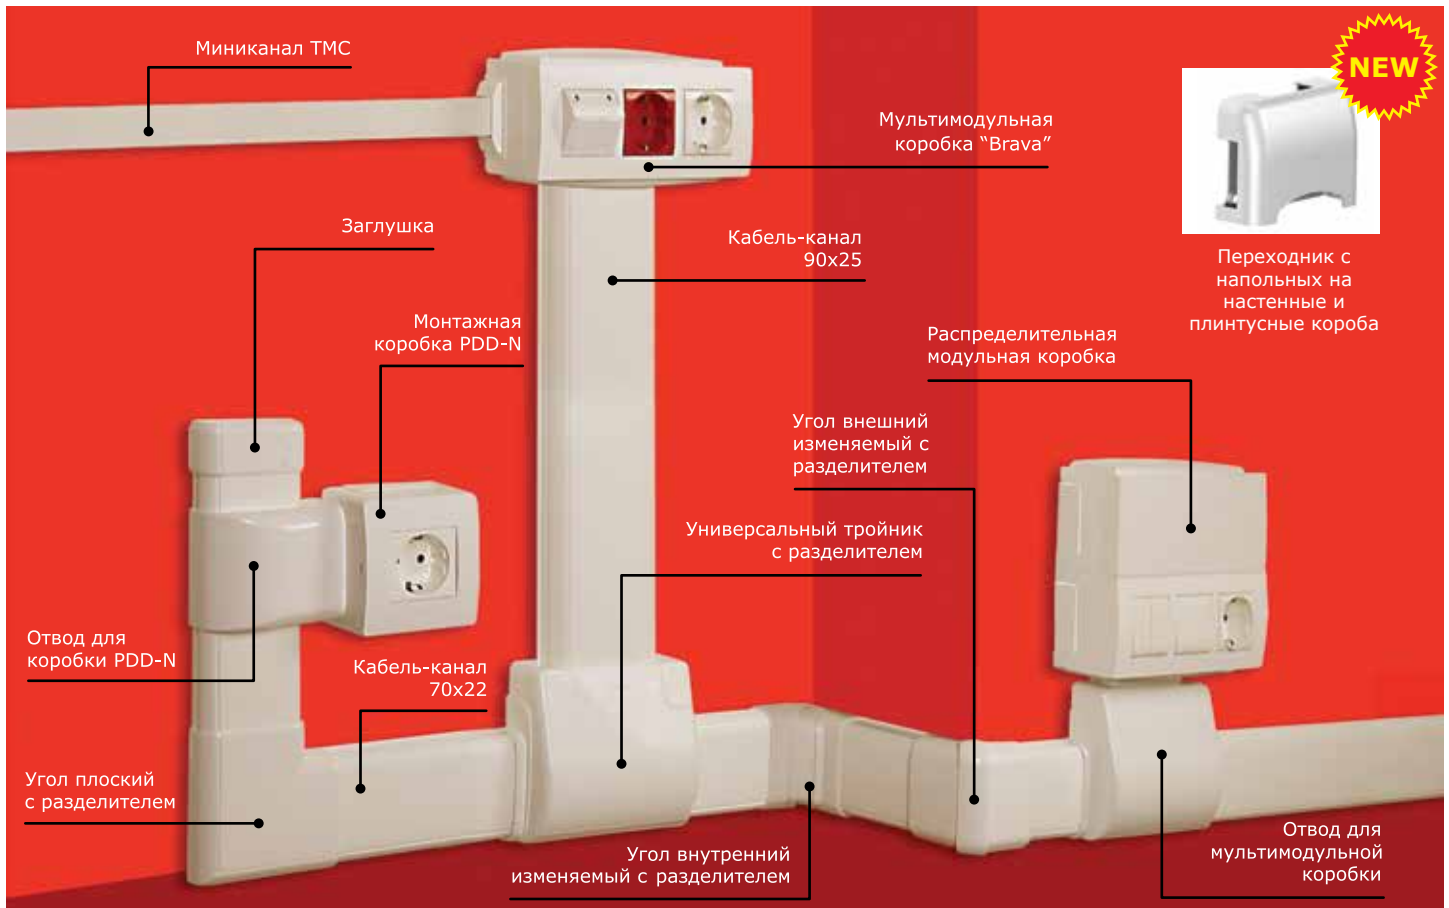

Пластиковые кабель-каналы "In-Liner FRONT" плинтусного типа

Кабель-каналы могут использоваться как в качестве кабеленесущих плинтусов, так и в качестве традиционных коробов. Электроустановочные изделия различных стандартов могут монтироваться как над каналом, так и непосредственно на канал, при помощи универсальных коробок PDD-N или мультимодульных коробок "BRAVA".

Ассортимент:

- Кабель-канал 70x22 мм (плинтусного типа, трехсекционный)
- Кабель-канал 90x25 мм (плинтусного типа, трехсекционный)

Отличительные особенности