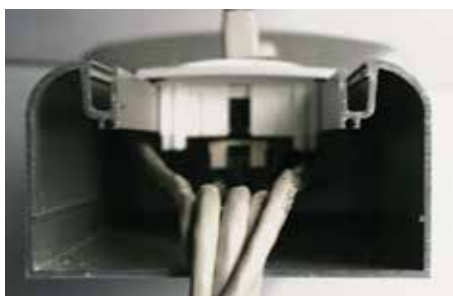

Экранирование от электромагнитных помех - высокая надежность работы телекоммуникационных сетей и информационная безопасность