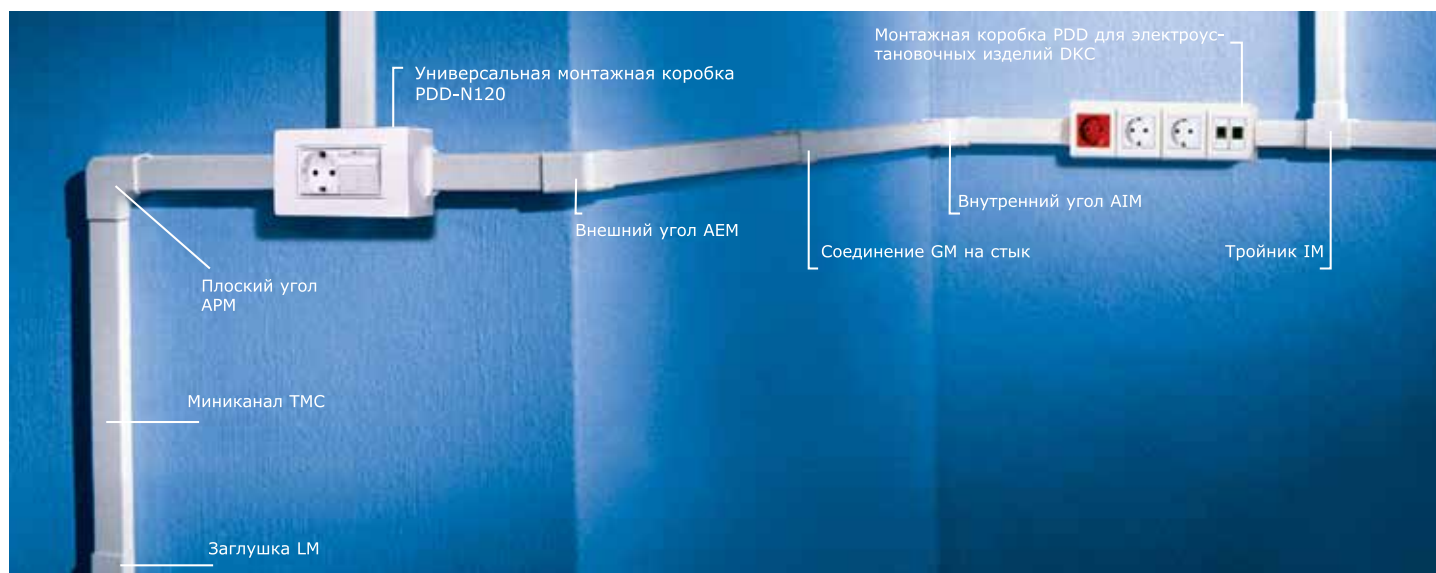

Пластиковые миниканалы "In-Liner"

В ассортименте системы "In-Liner" имеется 8 типоразмеров миниканалов со стандартной крышкой (серия ТМС) с аксессуарами, и 5 типоразмеров самоклеющихся миниканалов с отгибающейся крышкой (серия ТМР) без аксессуаров. Для каждого миниканала серии ТМС предусмотрены все необходимые монтажные аксессуары (углы, тройники, заглушки, коробки, соединения). Миниканалы различных сечений легко стыкуются между собой при помощи распределительной коробки SDMN. В ассортименте имеются монтажные коробки для электроустановочных изделий различных стандартов.

Ассортимент:

- Миниканалы серии ТМС белые: 22x10, 15x17, 25x17, 30x10, 40x17, 40/2x17, 50x20, 50/2x20 мм
- Миниканалы серии ТМС коричневые: 22x10, 25x17, 40x17 мм
- Миниканалы серии ТМР белые: 12x7, 10x10, 12x12, 15x12, 16x12 мм
- Миниканалы серии ТМР коричневые: 10x10, 15x12 мм